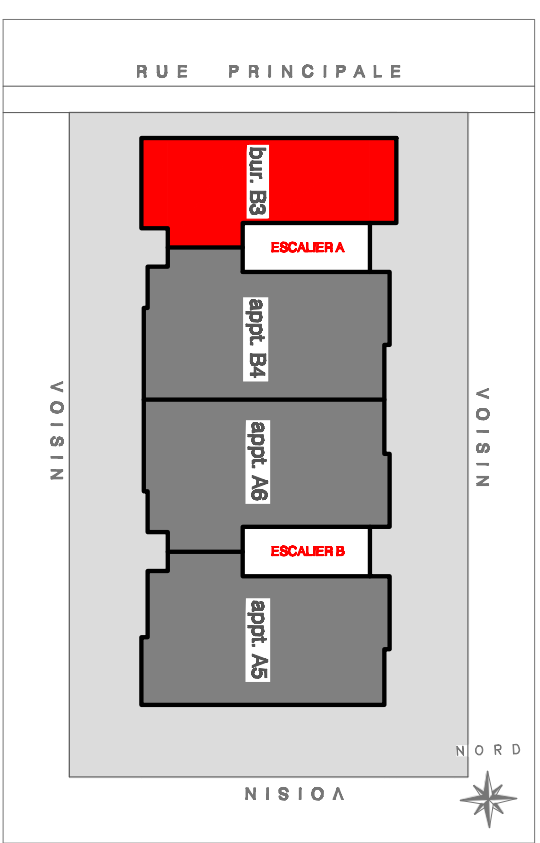

APPARTEMENT DE BUREAUX B3	
LOCALISATION: NIVEAU R+1	
SURFACE HORS OEUVRES	146.10 m ²
SURFACE TOTALE	180.23 m ²

NIVEAU R+1

APPARTEMENT DE BUREAUX B3